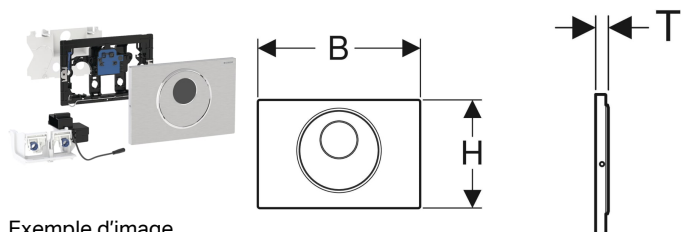

Commande de WC Geberit à déclenchement électronique du rinçage, alimentation sur secteur, rinçage double touche, plaque de déclenchement Sigma10 automatique / sans contact / manuelle

Exemple d'image

Utilisation

- Pour déclencher un rinçage double touche
- Pour construction massive et cloison sèche
- Pour le déclenchement du rinçage sans contact des réservoirs à encastrer Geberit Sigma 12 cm
- Ne convient pas pour l'utilisation avec supports de plaque Geberit pour insertion de stick eau bleue
- Pour construction adaptée aux personnes à mobilité réduite

Caractéristiques

- Déclenchement manuel du rinçage, sans contact
- Déclenchement automatique du rinçage
- Déclenchement sans contact d'un rinçage simple touche ou double touche en approchant la main
- Déclenchement manuel du rinçage au moyen d'une plaque de déclenchement
- Déclenchement du rinçage possible par touche externe
- Plaque de déclenchement à visser
- Alimentation électrique par bloc d'alimentation externe
- Transformation de la tension secteur en faible tension 12 V CC
- Fonctionnement à faible tension, pas de tension secteur dans le réservoir
- Avec raccordement à emboîter sans risque de confusion
- Détecteur infrarouge auto-ajustable
- Détection IR fiable de la distance
- Rinçage intermittent pré-réglé
- Rinçage intermittent réglable
- Rinçage préliminaire réglable
- Temps de séjour minimum

Contenu de la livraison

- Plaque de déclenchement Sigma10
- Cadre de fixation avec déclenchement par approche infrarouge, prémonté
- Plaque de protection

- Réglages et utilisation avec appareil mobile via interface Bluetooth® intégrée
- Compatible avec l'application Geberit Control
- Mise en réseau filaire avec Geberit Gateway via convertisseur GEBUS
- Mise en réseau sans fil avec Geberit Gateway via Bluetooth®
- Compatible Geberit Connect
- Compatible avec le Service Handy Geberit
- Déclenchement du rinçage désactivable
- Mécanisme de relevage silencieux
- Mécanisme de relevage électrique, auto-calibrant
- Antivandalisme
- Maintenance et nettoyage aisés

Caractéristiques techniques

Degré de protection	IP45
Tension nominale	85-240 V c.a.
Fréquence du réseau	50-60 Hz
Tension de service	12 V c.c.
Puissance absorbée	≤ 4 W
Puissance absorbée, mode veille	0.15 W
Rinçage d'hygiène, plage de réglage	1-168 h
Rinçage intermittent, réglage d'usine	24 h
Temps du rinçage intermittent, plage de réglage	1-200 s
Temps du rinçage intermittent, réglage d'usine	5 s
Temps de séjour, plage de réglage	1-60 s
Temps de séjour, réglage d'usine	7 s

A commander en supplément

- Boîtier Geberit Power & Connect

N° de réf.	Couleur / surface	Matériau	B	H	T	
115.890.SN.6	Plaque et touche : brossé, revêtement facile à nettoyer Anneau design : poli	Acier inoxydable	24.6 cm	16.4 cm	1.5 cm	
115.890.16.6	Plaque et touche : noir mat laqué, revêtement facile à nettoyer Anneaux design : noir	Acier inoxydable	24.6 cm	16.4 cm	1.5 cm	Nouveau
115.890.DW.6	Plaque et touche : noir Anneaux design : noir mat	Acier inoxydable	24.6 cm	16.4 cm	1.5 cm	Nouveau